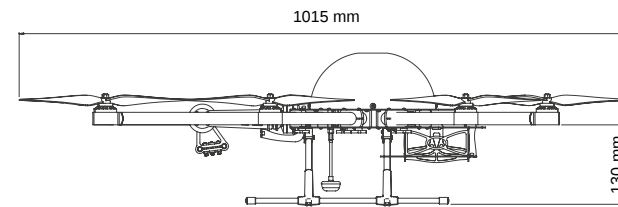

Für optimale Transportmöglichkeiten (auch bei Auslandseinsätze und Mannlöcher in Industrieanlagen) verfügt der HT-8 C180 über sechs steckbare Motorarme.

Flugroboter	
Maße	1015 mm x 1270 mm x 255 mm
Propeller	11" x 5"
Anzahl der Propeller	8
Motoren (rpm/V)	700 kV
Leergewicht (ohne Akku & Kamera)	2850 g
Nutzlast (Gimbal) *	900 g
Abfluggewicht	max. 5.000 g
Flugzeit	max. 20 Min.
Steigrate	10 m/s (manueller Modus), ca. 3 m/s (GPS)
Geschwindigkeit max.	55 km/h (manueller Modus), 30 km/h (GPS)
Funkreichweite Steuerung	max. ca. 4.000 m
Sichtweite	ca. 250 m
Betriebstemperatur	-10° C - +40° C
Betriebsspannung	14,8 V
Akkuwarnung	2 unabhängige Systeme (akustisch und optisch)
GNSS	GPS, GLONASS, Galileo, BeiDou
IMU	9 DOF + Barometer

Gimbal	
Nickwinkel	+/- 90°
Rollwinkel	+/- 30°

Flugakku	
Akkutyp	4S Lithium-Polymer (LiPo)
Kapazität	6.750 mAh
Leistung	99 Wh
Spannung	14,8 V
Gewicht	600 g

Bodenstation	
Frequenz	2,4 GHz
Sendeleistung	100 mW EIRP
Telemetrie	2,4 GHz
Videodownlink	5,8 GHz, 25 mW
Akku	1S 6P Li-Io 6.000 mAh
Betriebsspannung	3,2 - 4,8 V
Wegpunkttelemetrie (opt.)	868 MHz

* Nur durch HEIGHT TECH freigegebene Sensorik darf verwendet werden. Gesamtgewicht kann je nach Ausstattung variieren.

_HT-8 C180 ABMESSUNGEN

Vorderansicht

Seitenansicht von Links

Draufsicht

HEIGHT TECH GmbH & Co. KG