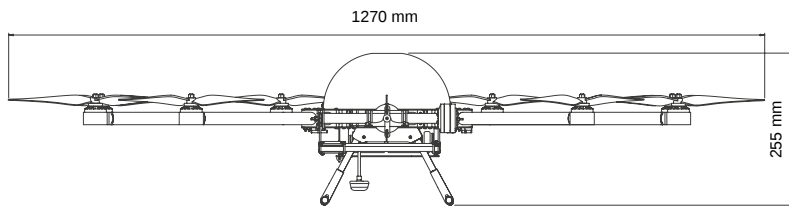

Für optimale Transportmöglichkeiten (auch bei Auslandseinsätze und Mannlöcher in Industrieanlagen) verfügt der HT-8 C180 über sechs steckbare Motorarme.

Flugroboter	
Maße	1015 mm x 1270 mm x 255 mm
Propeller	11" x 5"
Anzahl der Propeller	8
Motoren (rpm/V)	700 kV
Leergewicht (ohne Akku & Kamera)	2850 g
Nutzlast (Gimbal) *	900 g
Abfluggewicht	max. 5.000 g
Flugzeit	max. 20 Min.
Steigrate	10 m/s (manueller Modus), ca. 3 m/s (GPS)
Geschwindigkeit max.	55 km/h (manueller Modus), 30 km/h (GPS)
Funkreichweite Steuerung	max. ca. 4.000 m
Sichtweite	ca. 250 m
Betriebstemperatur	-10° C - +40° C
Betriebsspannung	14,8 V
Akkuwarnung	2 unabhängige Systeme (akustisch und optisch)
GNSS	GPS, GLONASS, Galileo, BeiDou
IMU	9 DOF + Barometer

Gimbal	
Nickwinkel	+/- 90°
Rollwinkel	+/- 30°

Flugakku	
Akkutyp	4S Lithium-Polymer (LiPo)
Kapazität	6.750 mAh
Leistung	99 Wh
Spannung	14,8 V
Gewicht	600 g

Bodenstation	
Frequenz	2,4 GHz
Sendeleistung	100 mW EIRP
Telemetrie	2,4 GHz
Videodownlink	5,8 GHz, 25 mW
Akku	1S 6P Li-Io 6.000 mAh
Betriebsspannung	3,2 - 4,8 V
Wegpunkttelemetrie (opt.)	868 MHz

* Nur durch HEIGHT TECH freigegebene Sensorik darf verwendet werden. Gesamtgewicht kann je nach Ausstattung variieren.

_HT-8 C180 ABMESSUNGEN

Vorderansicht

Seitenansicht von Links

Draufsicht

HEIGHT TECH GmbH & Co. KG