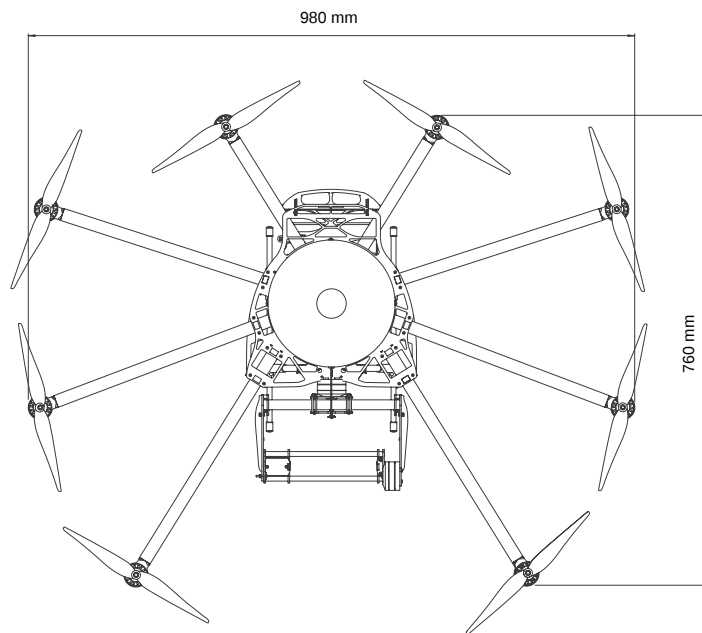

Für optimale Transportmöglichkeiten (auch bei Auslandseinsätze und Mannlöcher in Industrieanlagen) verfügt der HT-8 C180 über sechs steckbare Motorarme.

Flugroboter	
Maße	1015 mm x 1270 mm x 255 mm
Propeller	11" x 5"
Anzahl der Propeller	8
Motoren (rpm/V)	700 kV
Leergewicht (ohne Akku & Kamera)	2850 g
Nutzlast (Gimbal) *	900 g
Abfluggewicht	max. 5.000 g
Flugzeit	max. 20 Min.
Steigrate	10 m/s (manueller Modus), ca. 3 m/s (GPS)
Geschwindigkeit max.	55 km/h (manueller Modus), 30 km/h (GPS)
Funkreichweite Steuerung	max. ca. 4.000 m
Sichtweite	ca. 250 m
Betriebstemperatur	-10° C - +40° C
Betriebsspannung	14,8 V
Akkuwarnung	2 unabhängige Systeme (akustisch und optisch)
GNSS	GPS, GLONASS, Galileo, BeiDou
IMU	9 DOF + Barometer

Gimbal	
Nickwinkel	+/- 90°
Rollwinkel	+/- 30°

Flugakku	
Akkutyp	4S Lithium-Polymer (LiPo)
Kapazität	6.750 mAh
Leistung	99 Wh
Spannung	14,8 V
Gewicht	600 g

Bodenstation	
Frequenz	2,4 GHz
Sendeleistung	100 mW EIRP
Telemetrie	2,4 GHz
Videodownlink	5,8 GHz, 25 mW
Akku	1S 6P Li-Io 6.000 mAh
Betriebsspannung	3,2 - 4,8 V
Wegpunkttelemetrie (opt.)	868 MHz

* Nur durch HEIGHT TECH freigegebene Sensorik darf verwendet werden. Gesamtgewicht kann je nach Ausstattung variieren.

_HT-8 C180 ABMESSUNGEN

Vorderansicht

Seitenansicht von Links

Draufsicht

HEIGHT TECH GmbH & Co. KG